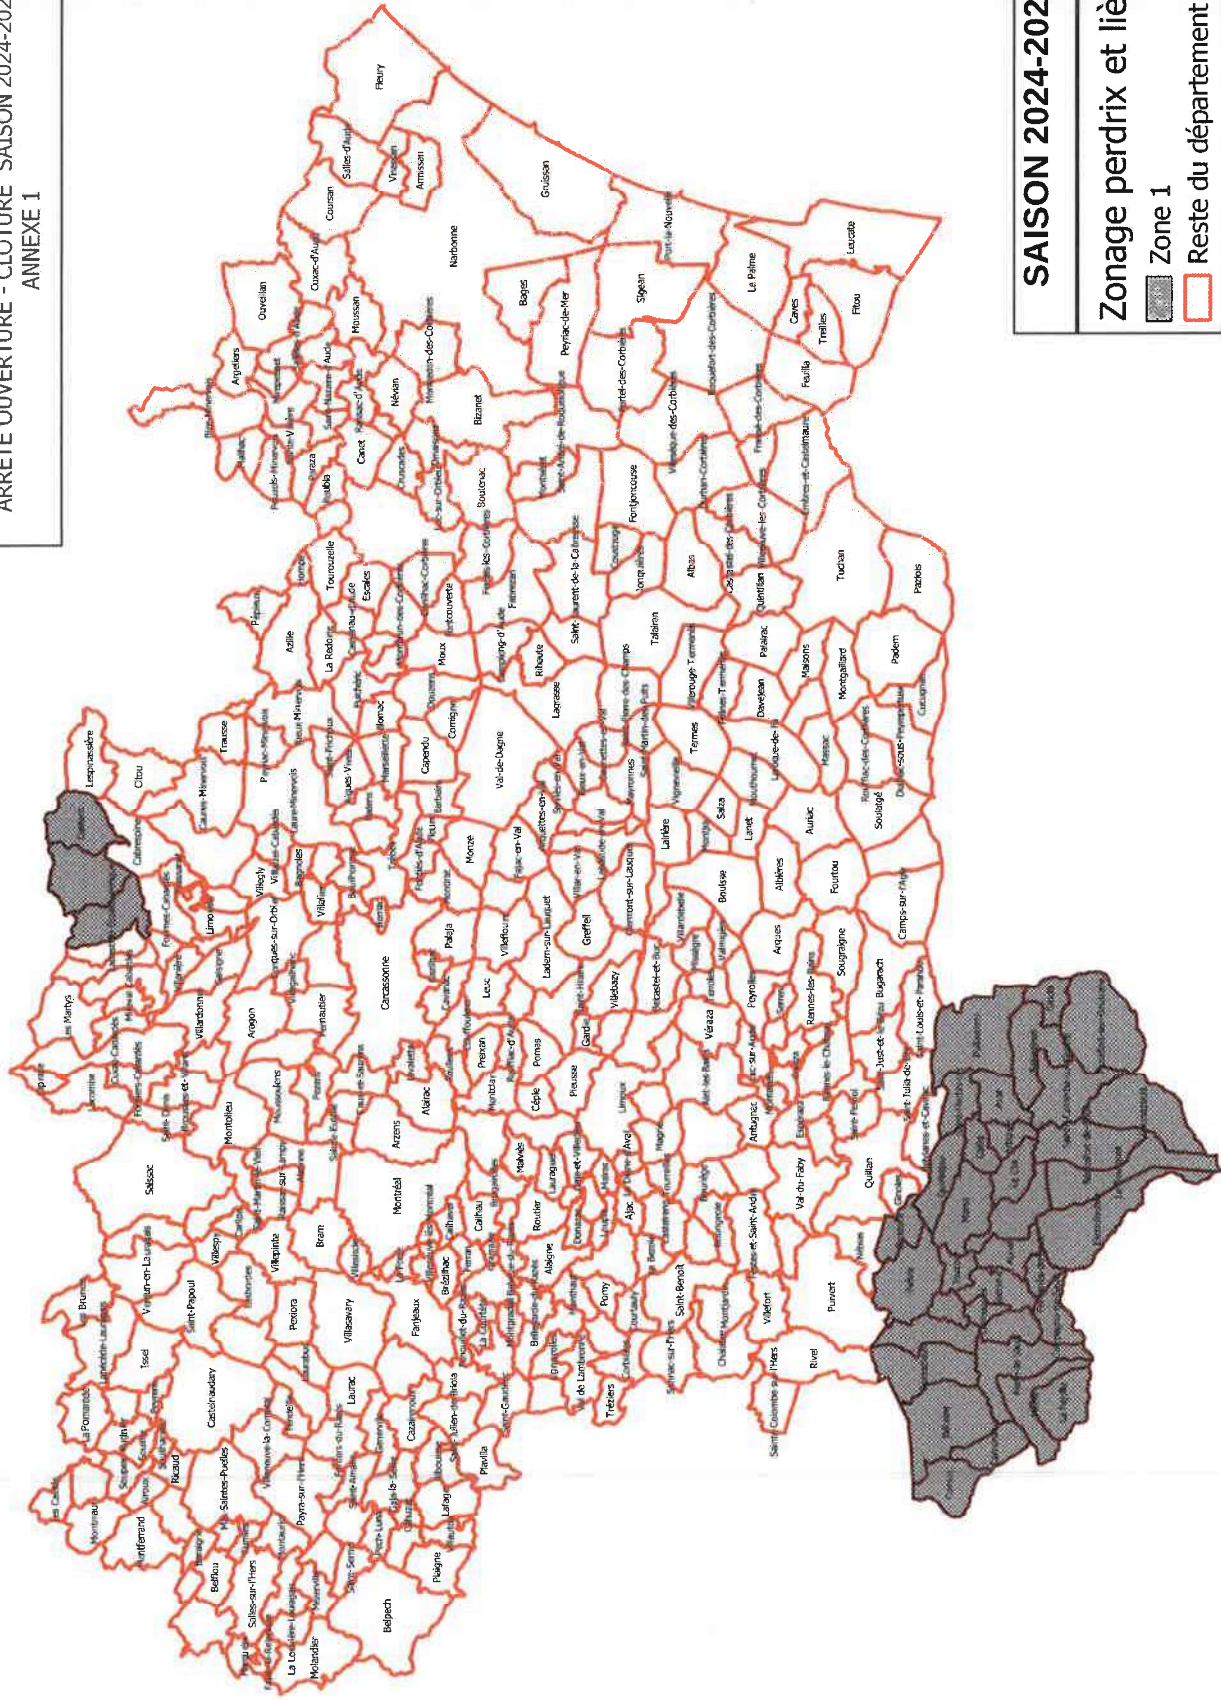

ARRETE OUVERTURE - CLOTURE SAISON 2024-2025  
ANNEXE 1

SAISON 2024-2025

Zonage perdrix et lièvres

 Zone 1

 Reste du département